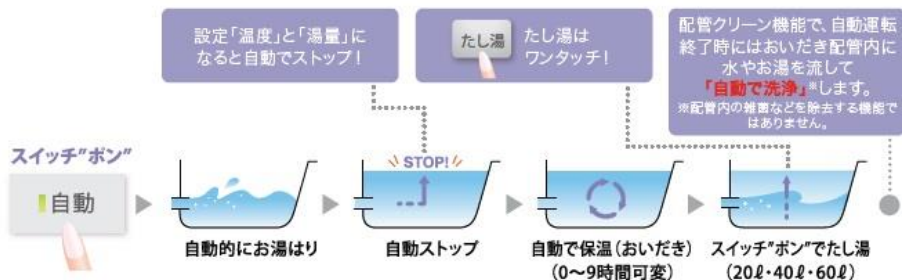

GOOD DESIGN

クオリティ21

オートタイプ

スイッチ“ポン”で設定湯量と温度の湯はりから保温（おいだき）まですべて自動で行ないます。

※残り湯が少ない状態（循環口より少ない時）で自動湯張りをすると、設定湯量より多くなります。

※配管クリーン機能は器種によって対応していない場合があります。

※保温時間の設定は器種により異なる場合があります。

浴槽のお湯を
かけ湯することが
なければ
こっこのタイプも
十分便利よね!

■対応リモコン(別売品)

※20号・18号・給水・給湯器は受注対応にて、R3/4(20A)も可能です。

※18号・ガス接続12A・13Aは受注対応にてR1/2(15A)も可能です。

	台所		浴室		台所		浴室		台所		浴室		台所		浴室	
	型式	希望小売価格(税別)	型式	希望小売価格(税別)	型式	希望小売価格(税別)	型式	希望小売価格(税別)	型式	希望小売価格(税別)	型式	希望小売価格(税別)	型式	希望小売価格(税別)	型式	希望小売価格(税別)
インターホン	在庫限り MFC-E225D[53075] 近日発売 MFC-E226D[53370]	¥40,000	—	—	—	—	—	—	—	—	—	MFC-128D[53080]	¥39,000	—	—	—
ボイス	MFC-E226V[53373]	¥33,000	MFC-226VS[53376]	¥35,000	MFC-210V[53360]	¥32,000	MFC-128V[53083]	¥32,000	—	—	—	—	—	—	—	—
スタンダード	—	—	—	—	—	—	—	—	—	—	—	MFC-128[53086]	¥27,600	—	—	—
増設リモコン	MC-127[53078]	¥12,800	MC-127[53078]	¥12,800	MC-127[53078]	¥12,800	MC-128[53087]	¥12,800	—	—	—	—	—	—	—	—